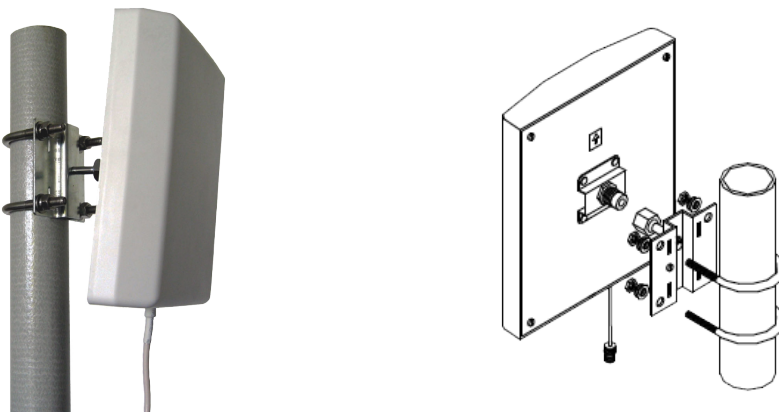

- GSM / DCS / 3G / LTE800, 1800 et 2600 / Wifi
- Directive
- Extérieure
- Gain : 7 à 10 dBi
- Connecteur Nf

Antenne Directive Ext. Réf : 12111

Une antenne extérieure directive puissante et discrète !

*Cette antenne directive extérieure est idéale pour équiper les ensembles réseaux 2G (GSM et DCS), 3G (UMTS) et 4G (LTE). Son design lui permet de rester **discrète** en extérieure.*

Installation sur mât ou sur mur. (kit d'installation sur mât fourni)

*Avec un **gain de 7 à 10 dBi** selon les bandes de fréquences, et avec son **design**, l'antenne directive permet de mieux répondre à vos besoins de couverture **GSM/DCS/3G/Wifi/LTE**, tout en respectant l'esthétique du bâtiment.*

Spécificités techniques :

Bandes de fréquences :	698-960 / 1700-2700 MHz
Gain max. :	698-960 MHz : 7 dBi 1700-2700 MHz : 10 dBi
Beamwidth (E) :	698-960 MHz : 55° 1700-2700 MHz : 45°
Beamwidth (H) :	698-960 MHz : 70° 1700-2700 MHz : 60°
VSWR :	698-960MHz : <2.0 1700-2700MHz : <1.5
Puissance Max. :	50 W
Impédance :	50Ω
Polarisation :	Verticale
Connecteur :	N femelle
Dimensions :	210 x 180 x 44 mm
Poids :	400 gr