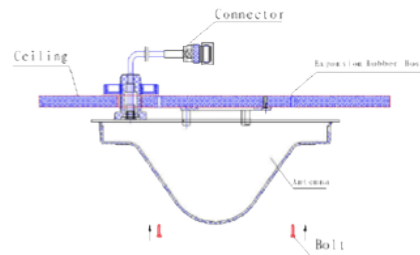

- GSM / DCS / 3G / LTE1800 & 2600 / Wifi
- Omnidirectionnelle
- Intérieure
- Gain : 2 / 4 dBi
- Connecteur Nf

Antenne Plafond Dôme Réf : 12223

Une antenne intérieure DÔME très discrète !

Cette antenne intérieure est idéale pour équiper les ensembles réseaux 2G, 3G et 4G en bande 1800MHz et 2600Mhz. Son design lui permet de rester très discrète sur vos faux plafonds !

*Avec un **gain de 2 à 4 dBi** selon les bandes de fréquences, et avec son **design**, l'antenne plafond permet de mieux répondre à vos besoins de couverture **GSM/DCS/3G/Wifi/LTE**, tout en respectant l'esthétique du bâtiment. Elle est légère et compact, particulièrement pratique pour les faux-plafonds. Facile à installer.*

Spécificités techniques :

Bandes de fréquences :	380-490 / 806-960 / 1710-2700 MHz
Gain max. :	380-490 MHz : 0 dBi 806-960 MHz : 2 dBi 1710-2700MHz : 4 dBi
VSWR :	380-490 MHz : ≤ 1.5 806-960 MHz : ≤ 2.0 1710-2700 MHz : ≤ 2.0
Puissance Max. :	50W
Impédance :	50Ω
Polarisation :	Verticale
Connecteur :	N femelle
Dimensions :	Ø 220 x 92 mm
Poids :	400 gr
Température :	-40 à +60 °C
Humidité :	5 à 95 %